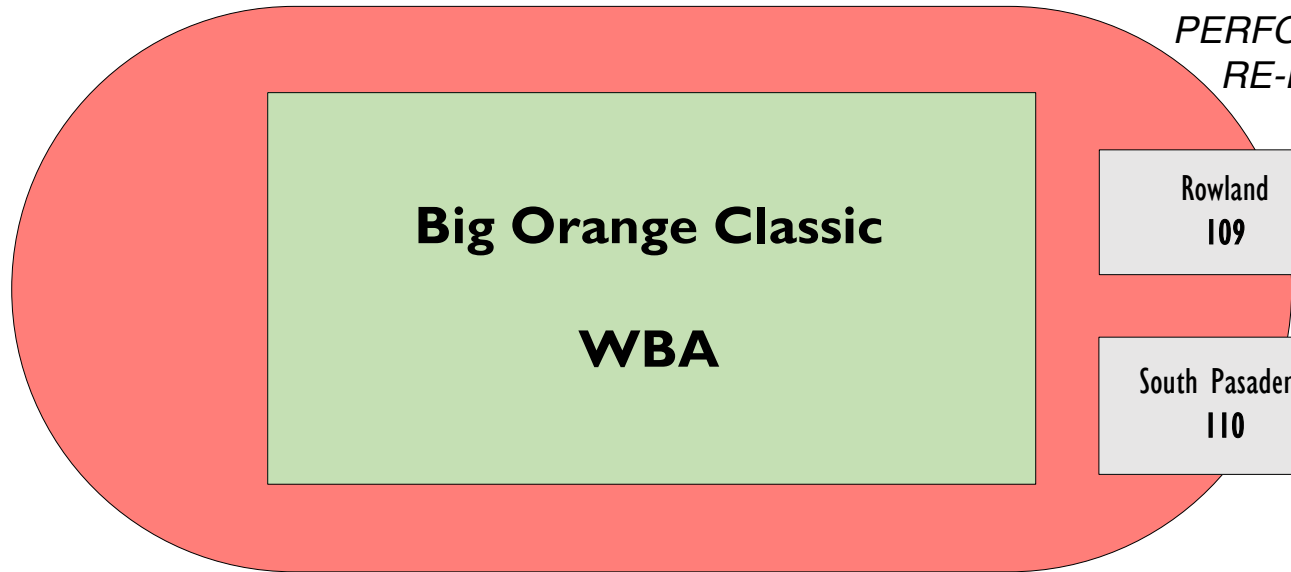

AFTERNOON BAND SEATING

Restrooms

Valley View 100	La Quinta 90	Mission Viejo 95	Chaparral 59 Bloomington 57	El Segundo 68 Rosemead 56	Grand Ter 78 Mesquite 48	Tem Valley 80 Oxnard 47	Los Alamitos 81 Damien 43
--------------------	-----------------	---------------------	--------------------------------------	------------------------------------	-----------------------------------	----------------------------------	------------------------------------

PERFORMER
RE-ENTRY

**SPECTATOR
SEATING**

EVENING BAND SEATING

Restrooms

**SPECTATOR
SEATING**